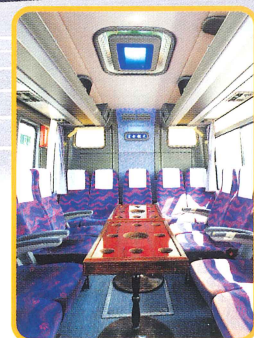

ゆったりしたサロンで感動の旅のお手伝いを致します。

大きな空と大きな心

大きな感動、 大きなサロンで

移動の時間も、大切な旅の一部。ゆったりしたサロンはお客様の旅に快適な感動の花を咲かせることでしょう。広い視界、高い視点からの景観はすてきなクルージングをお約束致します。

車内設備

■リクライニングシート ■カラオケ
■ホットポット ■VTR ■TV ■冷蔵庫

いい旅、ふたたび

富士観光バス株式会社