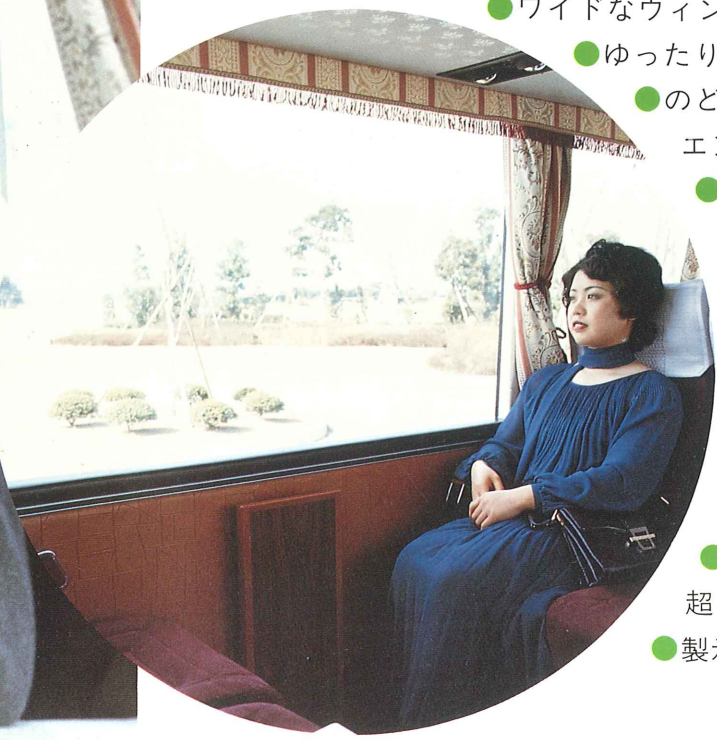

スタイルに秘められたたかかなフットワーク 豪華内装によるスケルトン型サロンバス。

華サロンルームで旅の楽しみを心ゆくまでおくつろぎください。

先進のフローティング・エアサスペンションにより、
乗り心地もぐ〜んと爽快。そして快適なシート、
くつろぎのスペースなかでも大パノラマを思わせるワイドな視界の
ウィンドはバス旅行の楽しさをいっそうひきたてます。

- ワイドなウィンドで旅の楽しさ10倍アップ。
- ゆったりリクライニングで快適旅行。
- のど自慢の方は、カラオケで
エンジョイミュージック。
- 外の景色に飽きたらビデオ
で映画鑑賞。
- 冷暖房完備で車内いつも
快適フィーリング。
- ボトルクーラーでいつ
でもツメターイお飲物。
- 湯沸器つきなので、アツ
アツのお茶がいつでも。
- 県内随一の室内装備
超デラックスバス。
- 製氷機付。